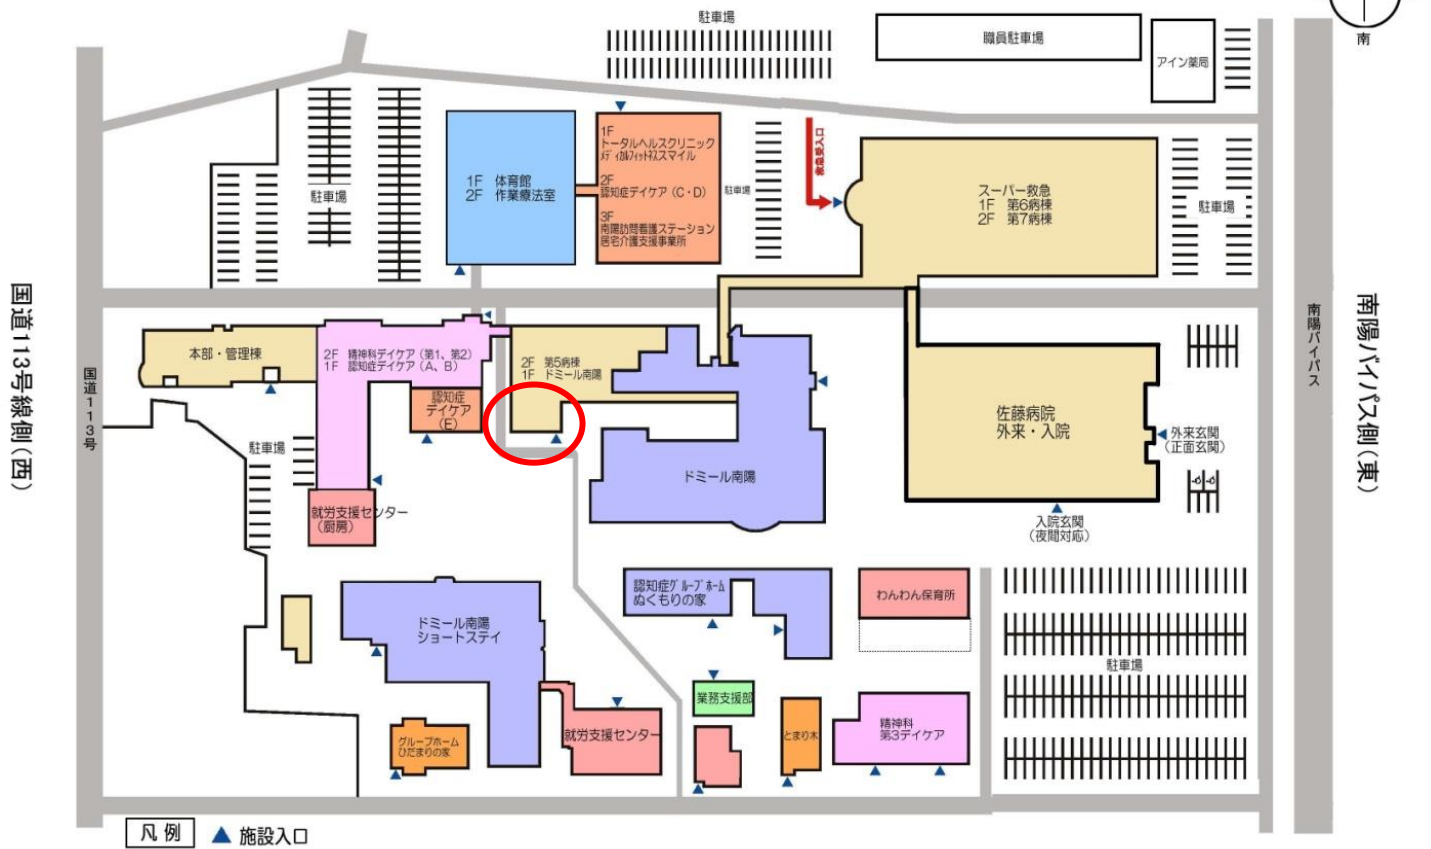

公徳会 敷地内配置図

ドミールデイケア入口